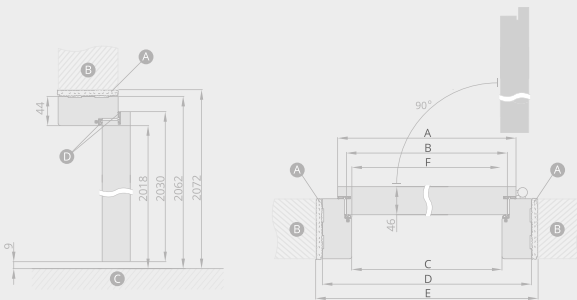

**cena:**  
1735,00 zł\* / 2134,05 zł\*\*

SCHEMAT OŚCIEŻNICY STAŁEJ

SZEROKOŚĆ DRZWI

	A	B	C	D	E	F
<b>80</b>	844	817	804	892	912	796
<b>90E</b>	948	921	908	996	1016	900

PAKIET GOLD

otwierane na zewnątrz lub do wewnątrz  
skrzydło z ościeżnicą stałą,  
próg ze stali nierdzewnej i okuciami:  
klamka Essen, rozeta górna,  
komplet wkładek w systemie jednego klucza,  
wizjer bez nawiertu