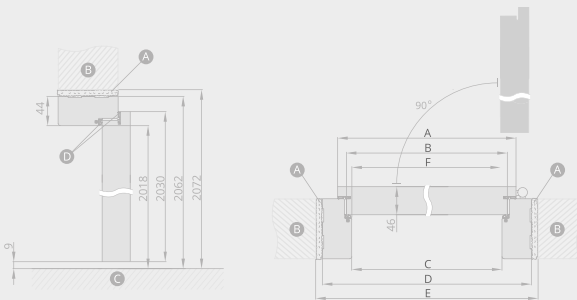

**cena:**  
1735,00 zł\* / 2134,05 zł\*\*

**SCHEMAT OŚCIEŻNICY STAŁEJ**

**SZEROKOŚĆ DRZWI**

	A	B	C	D	E	F
<b>80</b>	844	817	804	892	912	796
<b>90E</b>	948	921	908	996	1016	900

**PAKIET GOLD**

otwierane na zewnątrz lub do wewnątrz  
skrzydło z ościeżnicą stałą,  
próg ze stali nierdzewnej i okuciami:  
klamka Essen, rozeta górna,  
komplet wkładek w systemie jednego klucza,  
wizjer bez nawiertu